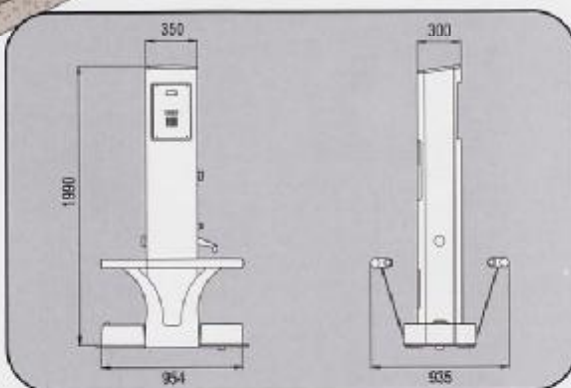

- Corps en Inox 304L Peint (couleur au choix) – Façade avec interface utilisateur en Inox avec éclairage par diodes intégrées directement dans l'Inox.

La borne sera pourvue, à la demande de prises mono 16A, de robinets ou raccords rapides, d'un moyen de paiement.

Le corps repose sur une plaque de fixation entraxe 300x300. Cette plaque de fixation a la capacité de recevoir les regards eaux usées et eaux noires qui sont ainsi prêts à être raccordés au réseau « tout à l'égout ».

PRINCIPE DE POSE

Principe de montage

OPTIONS

MAINTENANCE

ÉQUIPEMENTS POSSIBLES

	Robinet 1/4 de tour		Regard vidange eaux noires	PAIEMENT	<input checked="" type="checkbox"/>	Sans Paiement
	Raccord rapide eau		Regard fonte de voirie avec chasse intégrée			Monnayeur
	Robinet type presto		Avec éclairage par réseau éclairé public			Avaleur de jetons
	Prise 16A mono		Avec éclairage commandé par horloge astronomique intégrée			Lecteur carte bleue
	Prise 16A mono + DDRD		Compteur de transactions			
	Hors gel et anti condensation		Afficheur de temps écoulé			
	Regard de puisage		Purge automatique			