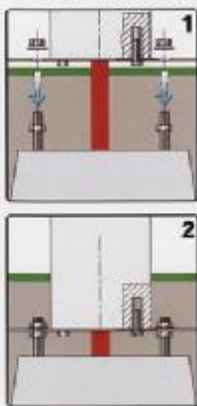

- Corps en Inox 304L Peint (couleur au choix) – Façade avec interface utilisateur en Inox avec éclairage par diodes intégrées directement dans l'Inox.

La borne sera pourvue, à la demande de prises mono 16A, de robinets ou raccords rapides, d'un moyen de paiement.

Le corps repose sur une plaque de fixation entraxe 300x300. Cette plaque de fixation a la capacité de recevoir les regards eaux usées et eaux noires qui sont ainsi prêts à être raccordés au réseau « tout à l'égout ».

PRINCIPE DE POSE

Principe de montage

OPTIONS

MAINTENANCE

ÉQUIPEMENTS POSSIBLES

	Robinet 1/4 de tour		Regard vidange eaux noires	PAIEMENT	<input checked="" type="checkbox"/>	Sans Paiement
	Raccord rapide eau		Regard fonte de voirie avec chasse intégrée			Monnayeur
	Robinet type presto		Avec éclairage par réseau éclairé public			Avaleur de jetons
	Prise 16A mono		Avec éclairage commandé par horloge astronomique intégrée			Lecteur carte bleue
	Prise 16A mono + DDRD		Compteur de transactions			
	Hors gel et anti condensation		Afficheur de temps écoulé			
	Regard de puisage		Purge automatique			