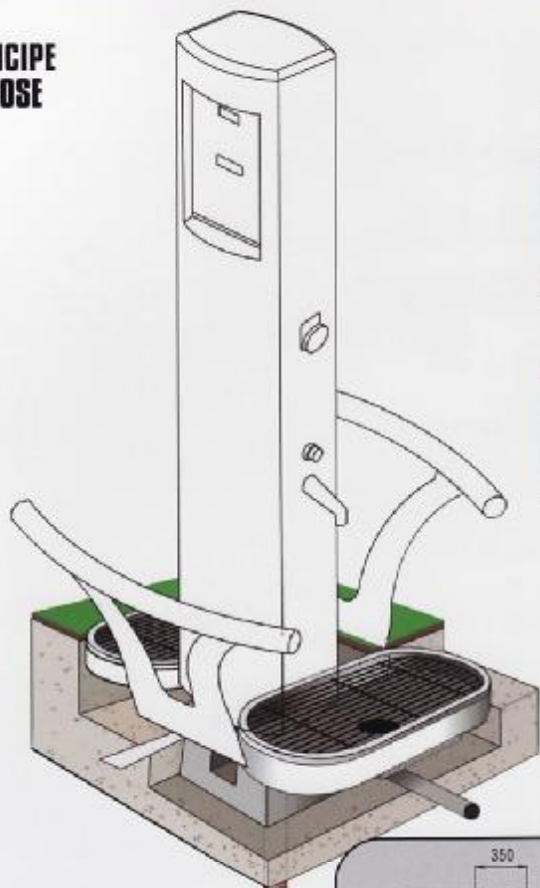

PRÉSENTATION GÉNÉRALE

Borne de service destinée aux aires de services des camping-cars

La distribution se fait généralement par l'intermédiaire d'un lecteur de cartes bancaires mais peut, sur demande, être réalisée par un autre moyen (badges, monnayeur ...).

- Corps en Inox 304L Peint (couleur au choix) – Façade avec interface utilisateur en Inox avec éclairage par diodes intégrées directement dans l'Inox.

La borne sera pourvue, à la demande de prises mono 16A, de robinets ou raccords rapides, d'un moyen de paiement.

Le corps repose sur une plaque de fixation entraxe 300x300. Cette plaque de fixation a la capacité de recevoir les regards eaux usées et eaux noires qui sont ainsi prêts à être raccordés au réseau « tout à l'égout ».

PRINCIPE DE POSE

Principe de montage

OPTIONS

MAINTENANCE

ÉQUIPEMENTS POSSIBLES

	Robinet 1/4 de tour		Regard vidange eaux noires	PAIEMENT	<input checked="" type="checkbox"/>	Sans Paiement
	Raccord rapide eau		Regard fonte de voirie avec chasse intégrée			Monnayeur
	Robinet type presto		Avec éclairage par réseau éclairé public			Avaleur de jetons
	Prise 16A mono		Avec éclairage commandé par horloge astronomique intégrée			Lecteur carte bleue
	Prise 16A mono + DDRD		Compteur de transactions			
	Hors gel et anti condensation		Afficheur de temps écoulé			
	Regard de puisage		Purge automatique			