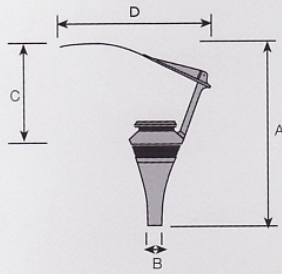

# BJC iDelta - Eclairage décoratif d'extérieur

**Idelta**  
Éclairage décoratif d'extérieurs

Distributeur : <http://www.caviglia.fr> - Tél : 04 42 32 00 33

Dimensions	A	B	C	D
	1074	Ø78	600	893

- Degré de protection IP 65 IK 10
- Degré d'isolement Classe II
- Embase, corps intermédiaire, anneau de fermeture et bras de support du déflecteur fabriqués en fonte d'aluminium.
- Déflecteur supérieur fabriqué en tôle d'aluminium de 4 mm d'épaisseur, finition en résine de polyester blanche.
- Réflecteur intensif symétrique fabriqué en aluminium de haute pureté.
- Platine porte-appareillage fabriquée en tôle d'acier galvanisé.

- Douille céramique Rx7s
- Visserie extérieure en acier inoxydable.
- Couplage à des mâts avec manchon de Ø 60 x 100mm. longueur.
- Fournie en deux cartons:  
Un avec la lanterne complète sans appareillage.  
Un avec l'appareillage.
- Lanterne finie en résine de polyester de haute résistance à la corrosion.
- Couleurs disponibles  
Blanc RAL 9003, Noir RAL 9011, Vert RAL 6012 et Gris Forge.

Sur laquelle sont fixés dans sa partie supérieure :  
La douille céramique et le réflecteur.  
Et dans sa partie inférieure:  
Le ballast, l'amorceur et le condensateur, dûment câblés.  
Les bornes de connexion au réseau.  
La bride de fixation du câble d'alimentation.  
- Glace de fermeture du groupe optique trempée.

Veuillez spécifier la couleur désirée après le numéro de code : (-B) Blanc , (-G) Gris Forge, (-N) Noir, (-V) Vert

Ex: F-24915-HSN = F-24901-N + F-E9151-HS  
Lanterne Idelta couleur noire avec appareillage 150W I.M./S.H.P.