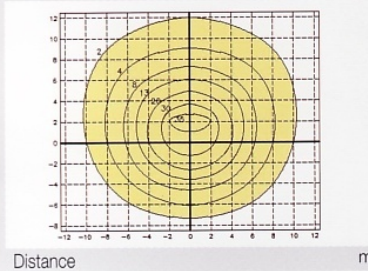

Sur laquelle sont fixés dans sa partie supérieure :
La douille céramique et le réflecteur.
Et dans sa partie inférieure:
Le ballast, l'amorceur et le condensateur, dûment câblés.
Les bornes de connexion au réseau.
La bride de fixation du câble d'alimentation.
- Glace de fermeture du groupe optique trempée.

Applications
Éclairage décoratif pour extérieurs, rues, places et boulevards.
Idéal pour tous les environnements architecturaux.
Ce luminaire à éclairage indirect assure une très bonne distribution de la lumière sans éblouissement.

H: 4M. HM 150 W
Lux

Éclairage